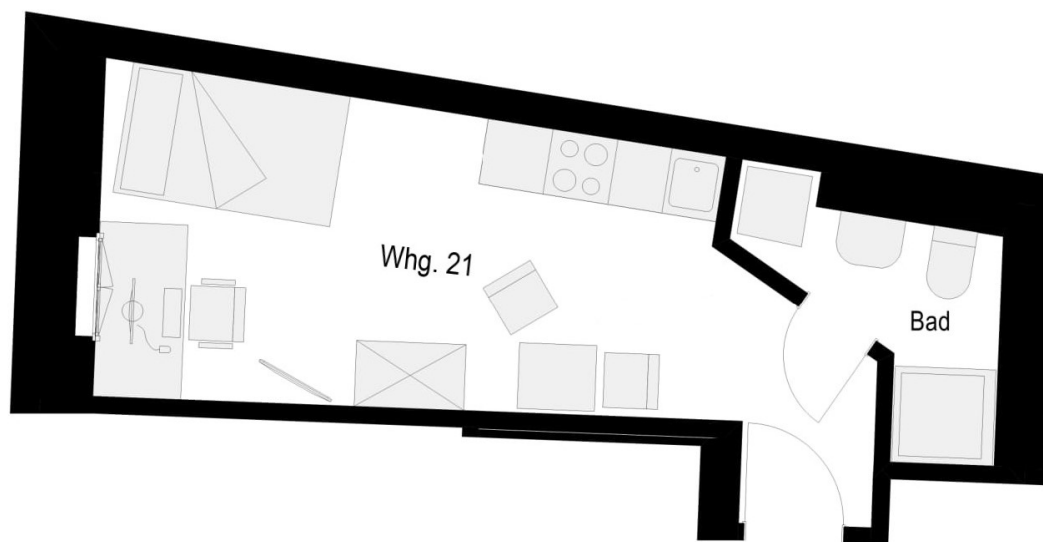

Vollmöbliertes Studio
Silhöfer Straße 15-17
35578 Wetzlar

Wohnung: 21
Geschoss: 3. OG
Typ: XXL
ca. Wohnfläche: 29 m²

Lage auf der Etage